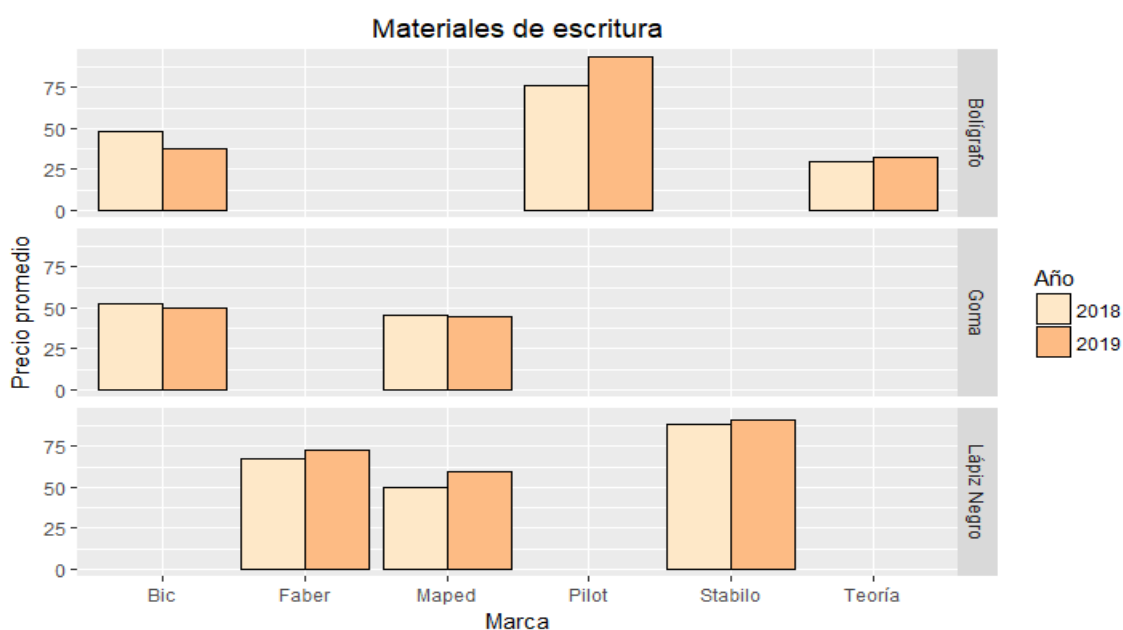

Realizando una comparación con el mismo periodo del 2018, en 26 artículos el precio promedio aumenta, mientras que en 5 se reduce.

Los artículos que presentan un incremento mayor en su precio promedio son: Bolígrafo Pilot 2 unidades, un set de Lápices Negros Stabilo con 3 unidades (más una goma y un sacapuntas), un Marcador Flúor Bic, un Juego de Geometría Maped y un Cuaderno Rayado Papiros 96 hojas.

Dentro del grupo de artículos que reducen su precio, se destacan: Bolígrafos Bic 4 unidades, Goma Bic y Maped 3 unidades y una Tijera Punta Roma Maped 13 cm.

En los siguientes gráficos se presentan la comparación entre los **periodos mencionados** de algunos artículos, agrupando por Marcadores, Adhesivos y Materiales de escritura.

1

¹El set de Marcadores delgados Stabilo contienen 12 unidades mientras que el Bic 10 unidades.

2

Al analizar las variaciones de precios entre los establecimientos, las mayores se registraron para una Tijera Punta Roma Maped 13 cm, un set de Lápices de Colores Maped 12 unidades, un set de Lápices de Colores Faber 12 unidades y un paquete de gomas Maped 3 unidades.