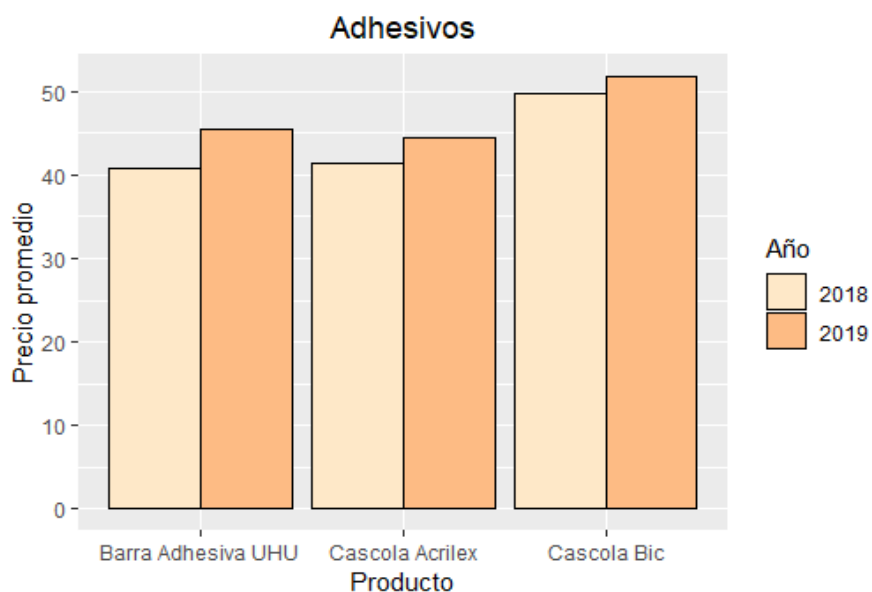

Reporte Útiles Escolares 2019

Con motivo del próximo inicio de clases, el Sistema de Información de Precios al Consumidor del Área Defensa del Consumidor realizó un relevamiento de precios de 31 artículos escolares, durante el periodo 1 al 18 de febrero del 2019. Para el análisis se tomaron en cuenta los establecimientos de las principales cadenas de supermercados. Además, fueron relevadas también tres papelerías: Mosca, Papacito y Gandulia.

Realizando una comparación con el mismo periodo del 2018, en 26 artículos el precio promedio aumenta, mientras que en 5 se reduce.

Los artículos que presentan un incremento mayor en su precio promedio son: Bolígrafo Pilot 2 unidades, un set de Lápices Negros Stabilo con 3 unidades (más una goma y un sacapuntas), un Marcador Flúor Bic, un Juego de Geometría Maped y un Cuaderno Rayado Papiros 96 hojas.

Dentro del grupo de artículos que reducen su precio, se destacan: Bolígrafos Bic 4 unidades, Goma Bic y Maped 3 unidades y una Tijera Punta Roma Maped 13 cm.

En los siguientes gráficos se presentan la comparación entre los **periodos mencionados** de algunos artículos, agrupando por Marcadores, Adhesivos y Materiales de escritura.

1

¹El set de Marcadores delgados Stabilo contienen 12 unidades mientras que el Bic 10 unidades.

2

Al analizar las variaciones de precios entre los establecimientos, las mayores se registraron para una Tijera Punta Roma Maped 13 cm, un set de Lápices de Colores Maped 12 unidades, un set de Lápices de Colores Faber 12 unidades y un paquete de gomas Maped 3 unidades.