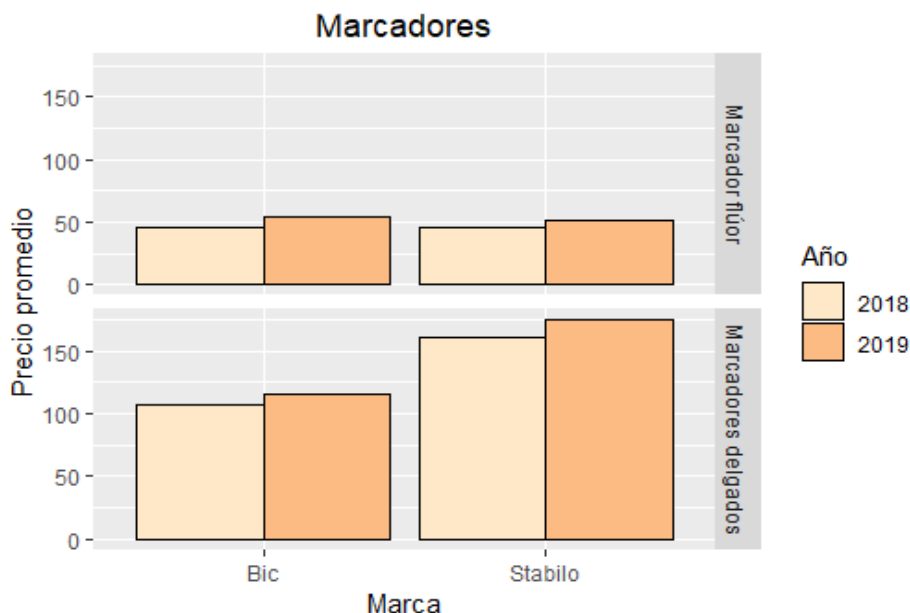

Reporte Útiles Escolares 2019

Con motivo del próximo inicio de clases, el Sistema de Información de Precios al Consumidor del Área Defensa del Consumidor realizó un relevamiento de precios de 31 artículos escolares, durante el periodo 1 al 18 de febrero del 2019. Para el análisis se tomaron en cuenta los establecimientos de las principales cadenas de supermercados. Además, fueron relevadas también tres papelerías: Mosca, Papacito y Gandulia.

Realizando una comparación con el mismo periodo del 2018, en 26 artículos el precio promedio aumenta, mientras que en 5 se reduce.

Los artículos que presentan un incremento mayor en su precio promedio son: Bolígrafo Pilot 2 unidades, un set de Lápices Negros Stabilo con 3 unidades (más una goma y un sacapuntas), un Marcador Flúor Bic, un Juego de Geometría Maped y un Cuaderno Rayado Papiros 96 hojas.

Dentro del grupo de artículos que reducen su precio, se destacan: Bolígrafos Bic 4 unidades, Goma Bic y Maped 3 unidades y una Tijera Punta Roma Maped 13 cm.

En los siguientes gráficos se presentan la comparación entre los **periodos mencionados** de algunos artículos, agrupando por Marcadores, Adhesivos y Materiales de escritura.

1

¹El set de Marcadores delgados Stabilo contienen 12 unidades mientras que el Bic 10 unidades.

2

Al analizar las variaciones de precios entre los establecimientos, las mayores se registraron para una Tijera Punta Roma Maped 13 cm, un set de Lápices de Colores Maped 12 unidades, un set de Lápices de Colores Faber 12 unidades y un paquete de gomas Maped 3 unidades.